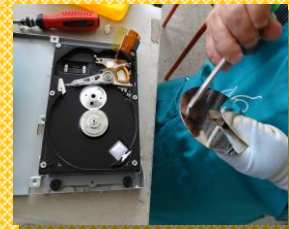

こぼと作業所たより

ぽっぽっぽ

6月の出来事

- 5月29日(木)……避難訓練
- 6月 5日(木)……誕生会・職員会議
- 6月15日(日)……胎内川新緑まつり(販売)
- 6月16日～27日…村上支援学校より2名現場実習

梅雨に入り温度の高い日が続きます、水分補給をしっかりとって夏バテしないよう体調に十分に気を付けましょう。

新しい作業が始まりました

小型家電リサイクル作業は、使えなくなったパソコン、ゲーム機、携帯電話などで使われている基板等を解体・分別して再利用する為の仕事です。5月22日(木)には、担当する利用者、職員が基板に関する作業を研修しに、すでに始めている新潟の施設に行ってきました。翌日の23日(金)より作業に取り組んでいます。

◆ **5月29日地震による避難訓練がありました。** ◆
非常ベルの音とともに避難訓練が始まりました。身の安全を確保した後に職員の避難誘導があり、作業所の前の単管小屋に皆さんすばやく避難できました。その後、職員による怪我人の搬送と応急手当の練習も速やかにでき訓練も無事に終了しました。

老人クラブの皆さんがボランティアに来ました。

5月29日(木)、東本町老人クラブ鶴松会の皆さんが今年もボランティアに来て頂きました。作業室1、2で一緒に作業を行いました。毎年ありがとうございます。